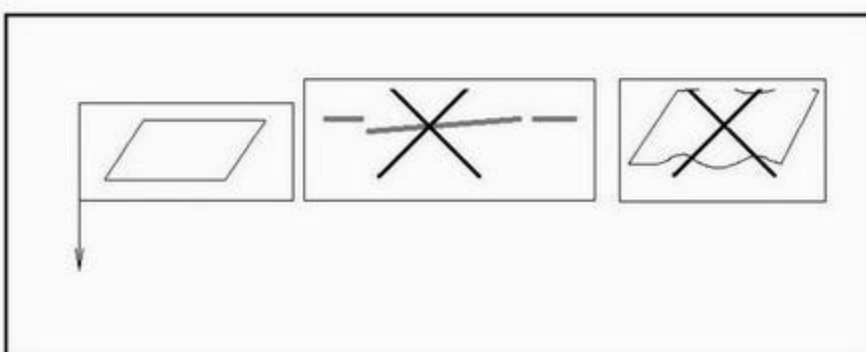

СПЕЦИАЛЬНЫЕ ОПЕРАЦИИ

WATCH DVD

СМОТРЕТЬ DVD

EQUALITY

РАВЕНСТВО

EVEN SURFACE

РОВНАЯ ПОВЕРХНОСТЬ

010001	1x	010002	1x	010004	1x
010006	1x	010007	1x	010009	1x
010011	3x	010012	3x	010013	3x
010014	1x	010015	1x	010026	1x
010028	1x	010030	1x	010033	1x